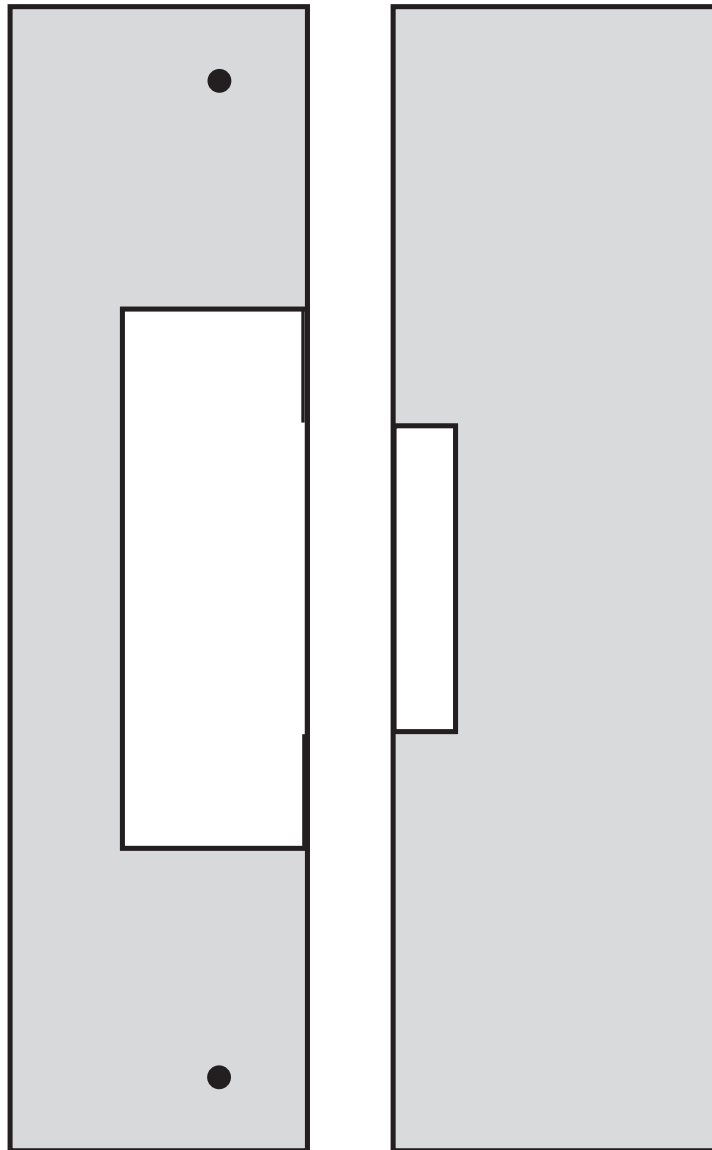

"IDEAS THAT WORK"

**K-BXES14**  
**WELDABLE GATE BOX FOR**  
**VON DUPRIN 6112 ELECTRIC STRIKE**

**Material: 14 Gauge Steel**

**Dimensions: 9 1/2" Height x 2 3/4" Length x 2 1/2" Width**

Keedex, Inc.  
510 Cameron Street  
Plsacentia, CA 92870-6425  
714-993-4300 • Fax: 714-993-4303  
e-mail: [box@keedex.com](mailto:box@keedex.com) • [www.keedex.com](http://www.keedex.com)