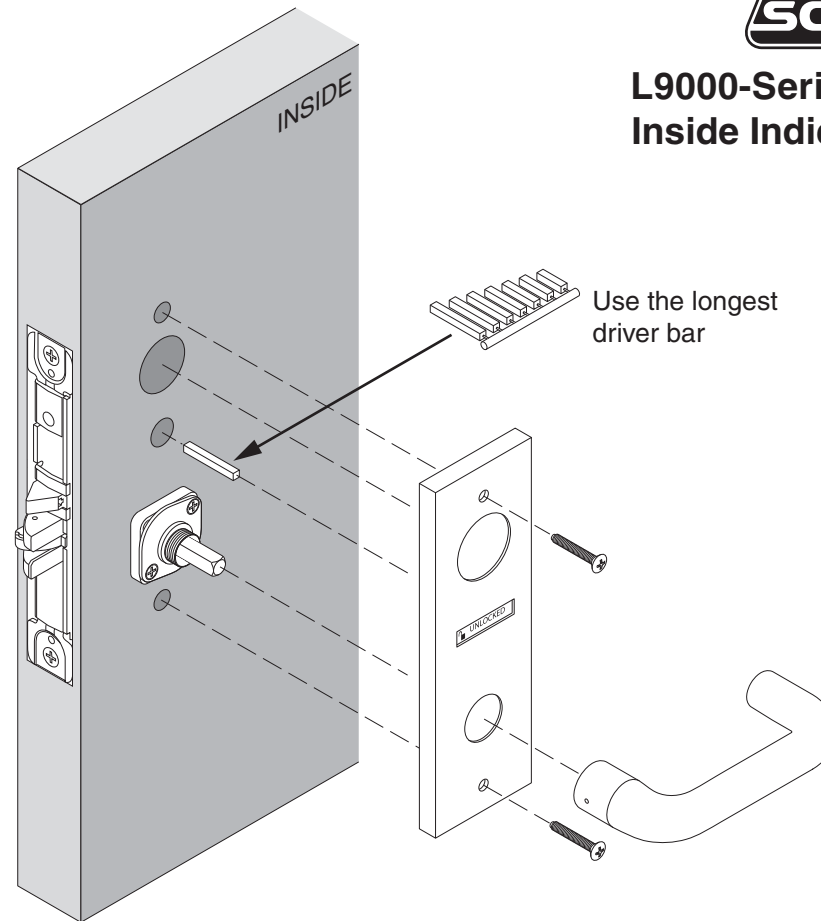

24481673

L9000-Series N Escutcheon Inside Indicator Instructions

Customer Service
Servicio al cliente
Service à la clientèle

1-877-671-7011
www.allegion.com/us

© 2014 Allegion
Printed in U.S.A.
24481673 Rev. 01/14-b